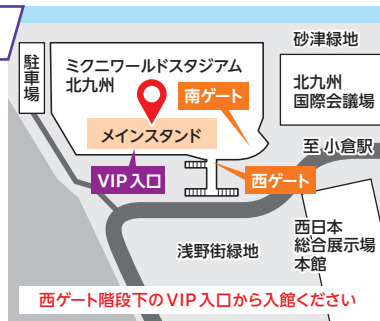

会場

いずれの会場も駐車場に限りがありますので、公共交通機関でお越しください。

北九州・筑豊地区

ミクニワールドスタジアム
北九州 メインスタンド3F
特別会議室2・3
(北九州市小倉北区浅野
3-9-33)

JR小倉駅
徒歩7分

筑後地区

久留米大学 御井学舎
900号館「つながるめ」
1Fつながるプレイス
(久留米市御井町1635)

JR久留米
大学前駅
徒歩7分